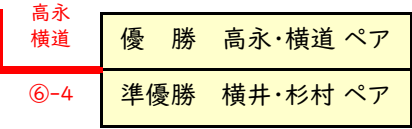

優勝決定戦へ 高永・横道ペア  
 三位決定戦へ 福田・山根ペア

**男子ダブルスCD級 優勝決定戦**

2024年01月27日(土)

6ゲーム先取(5-5タイブレイク)セミアド

第366回・冬季ダブルス大会

	ベスト2	①	
1	高永 陽介   横道 正士	DO YOU TC	
	ベスト2	②	
2	横井 達也   杉村 僚介	GTC・テニスのマーチ	

優勝 高永・横道 ペア  
 準優勝 横井・杉村 ペア